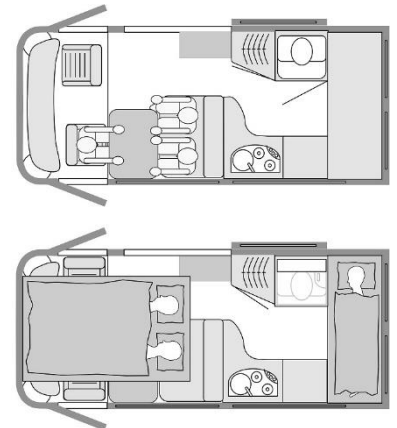

DOMO 590 Life

3 Schlafplätze / 4 Sitzplätze

Automatikgetriebe	140 kW (190 PS)
Länge: 5,93 m, Höhe: 2,85 m, Breite: 2,02 m	zGG: 3,5 T
Lack: Tenoritgrau Metallic	Sitze: Maturin Schwarz
Möbel: Alpaca Grau	Tisch: Schwarzgrau
Himmel: Grau	Fußboden: Brushed Chrome

DOMO 590 Life Standard:

2 Schlafplätze / 4 Sitzplätze
Sitzbank 100 cm breit
Tisch dreh- und absenkbar
Kühlschrank 65 Liter
2-Flammen Gaskocher
Dachfenster Midi Heki 70 x 50 cm
Elektrischer Dachlüfter 40 x 40 cm
Frischwasser Innentank 70 Liter
Abwasser Außentank 90 Liter